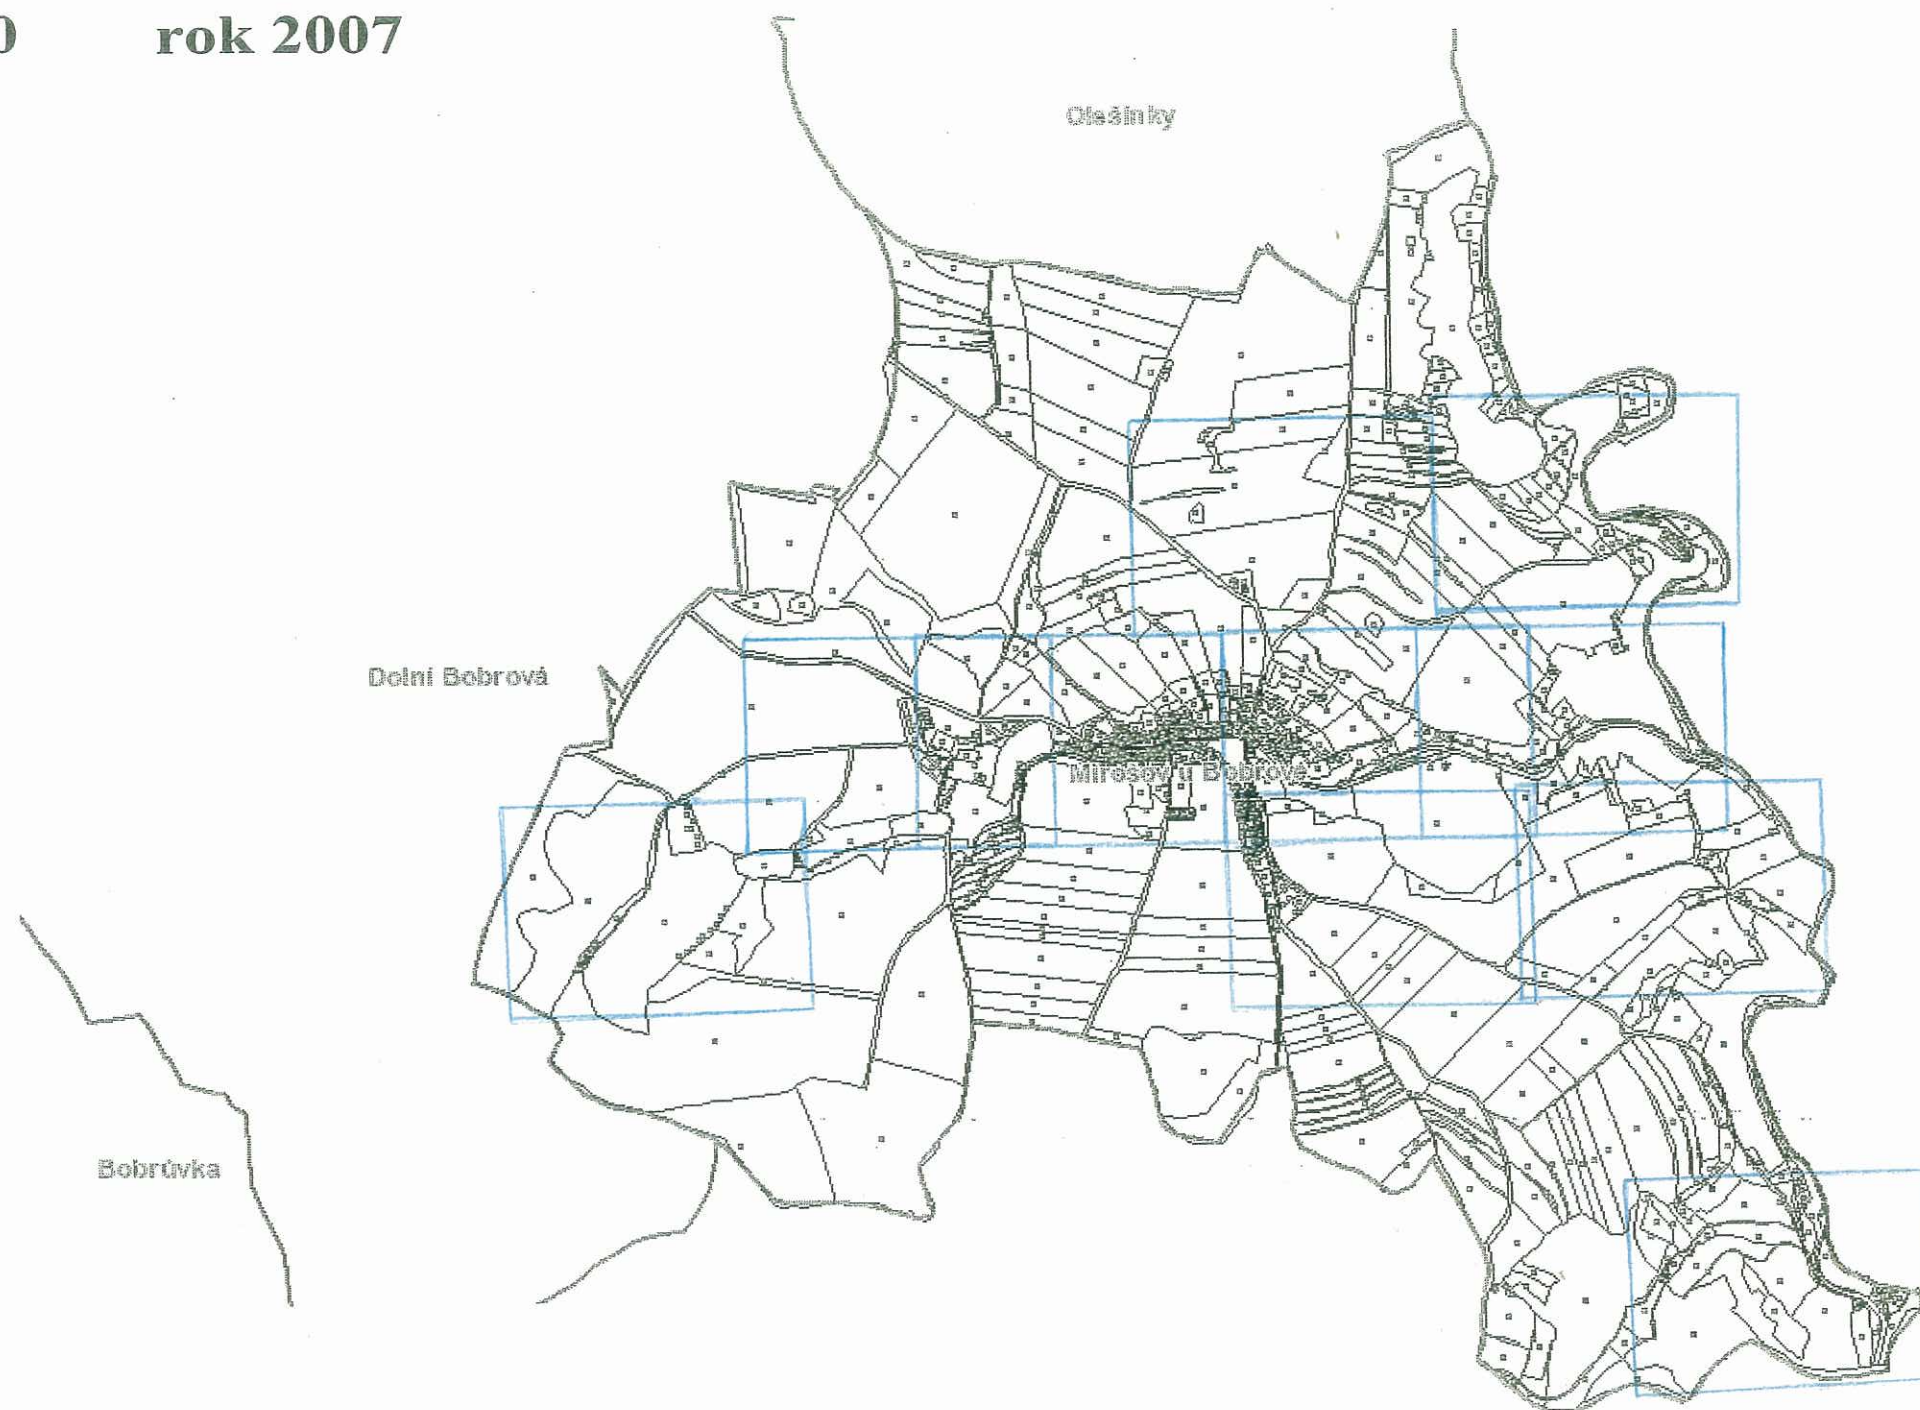

VYMEZENÍ ZASTAVĚNÉHO ÚZEMÍ

Obec Mirošov m 1:2000 rok 2007

INTRAVILÁN – ZASTAVĚNÉ ÚZEMÍ – ZASTAVĚNÁ ČÁST OBCE VYMEZENÁ
K 1. ZÁŘÍ 1966 A VYZNAČENÁ V MAPÁCH EVIDENCE NEMOVITOSTÍ

HRANICE ZASTAVĚNÉHO ÚZEMÍ K DATU 2.KVĚTNA 2007

HRANICE NEZASTAVITELNÉ PLOCHY

MILOŠ ŽURSA STAROSTA

[Handwritten signature]

MĚSTSKÝ ÚŘAD
NOVÉ MĚSTO na Moravě

MIRŮVĚTŮV
STAROSTA

2059

2058

2057

2054

2055

2030

2035

2037