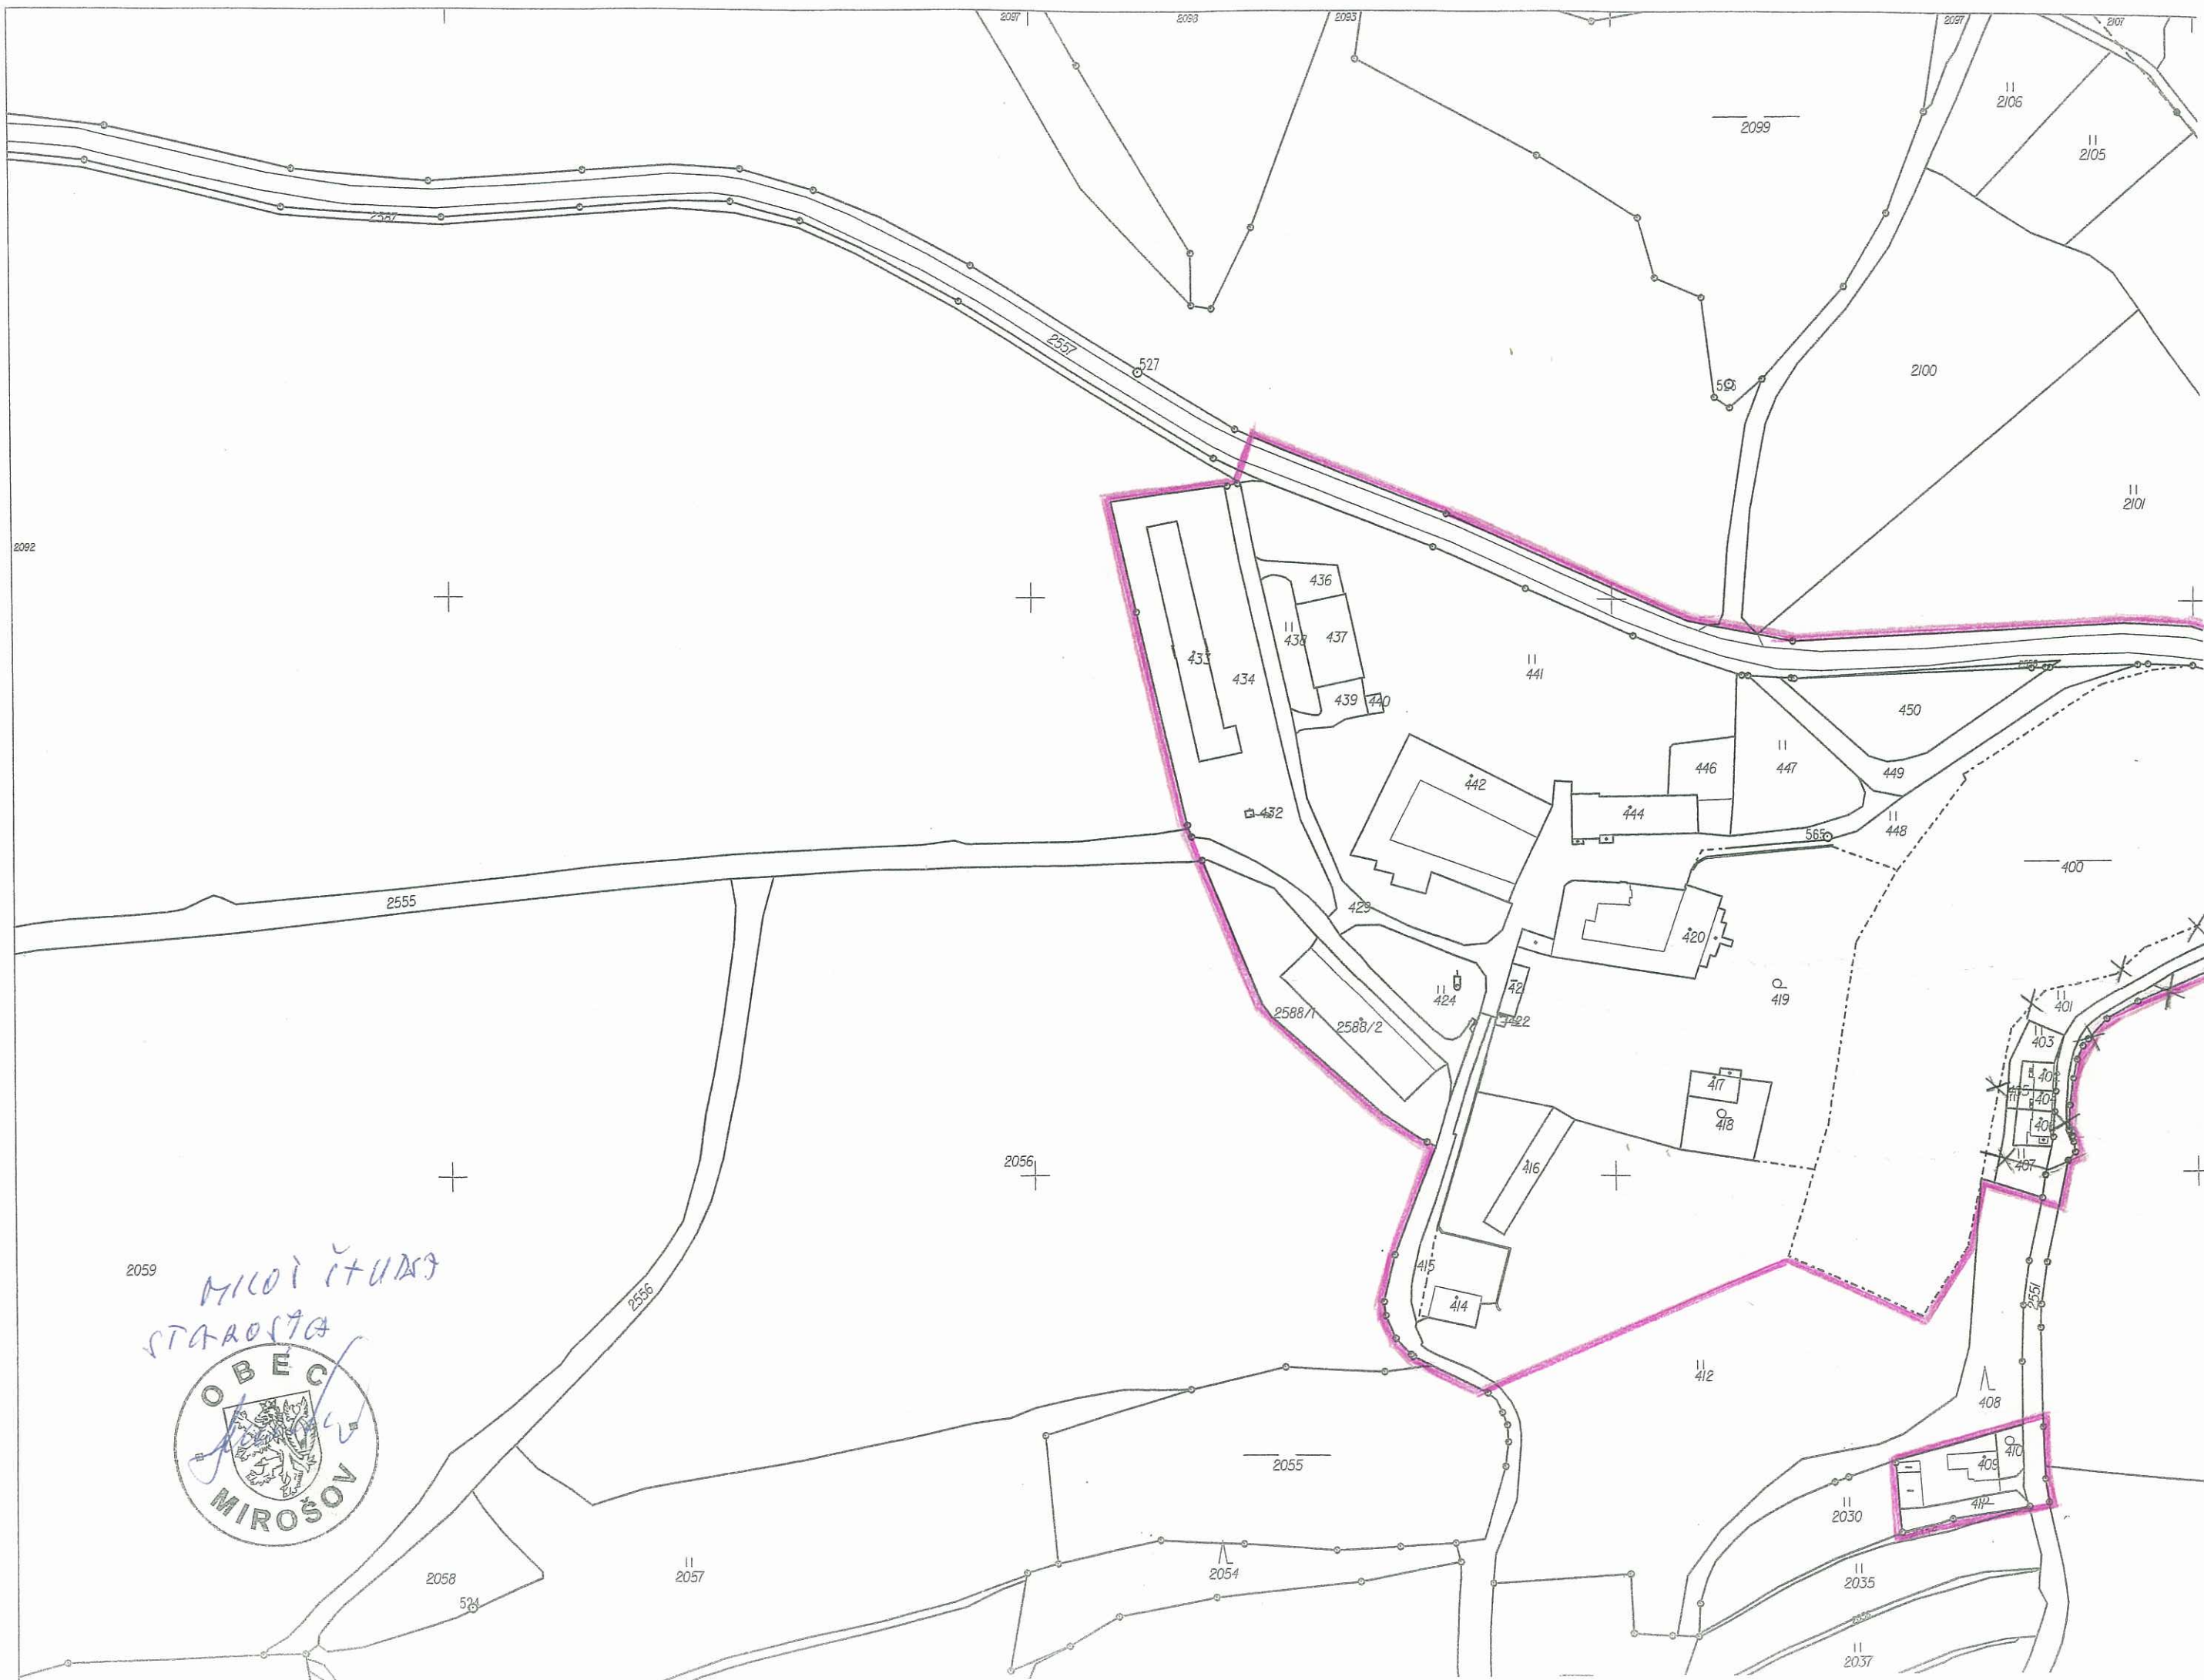

VYMEZENÍ ZASTAVĚNÉHO ÚZEMÍ

Obec Mirošov m 1:2000 rok 2007

INTRAVILÁN – ZASTAVĚNÉ ÚZEMÍ – ZASTAVĚNÁ ČÁST OBCE VYMEZENÁ
K 1. ZÁŘÍ 1966 A VYZNAČENÁ V MAPÁCH EVIDENCE NEMOVITOSTÍ

HRANICE ZASTAVĚNÉHO ÚZEMÍ K DATU 2.KVĚTNA 2007

HRANICE NEZASTAVITELNÉ PLOCHY

MILOŠ ŽURSA STAROSTA

[Handwritten signature]

MĚSTSKÝ ÚŘAD
NOVÉ MĚSTO na Moravě

MIRŮVĚTŮV
STAROSTA

2059

2058

2057

2054

2055

2030

2035

2037